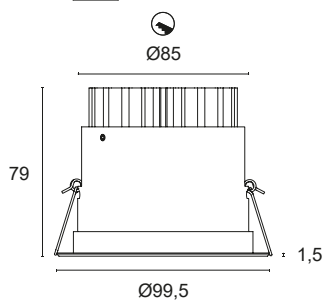

COB LED CRI>90

Potenza: 7W@200mA

Lumen: 916Lm@200mA

Alimentazione in corrente costante 200mA

Collegamento in serie, cavo cm 50

Alimentatori in corrente costante pag. 234

Accessori per dimmerazione pag. 249

 **PRODOTTO IN ITALIA**