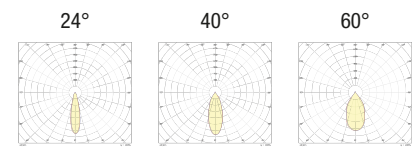

CODICI BASE

**L11.**

FINITURE

- 1 Bianco
- 2 Nero opaco
- 5 Alluminio brillante
- 6 Cromo
- 7 Alluminio satinato

FASCIO LUCE

- 24 24°
- 40 40°
- 60 60°

COLORE LED

- BN 4000K
- BC 3000K
- CC 2700K