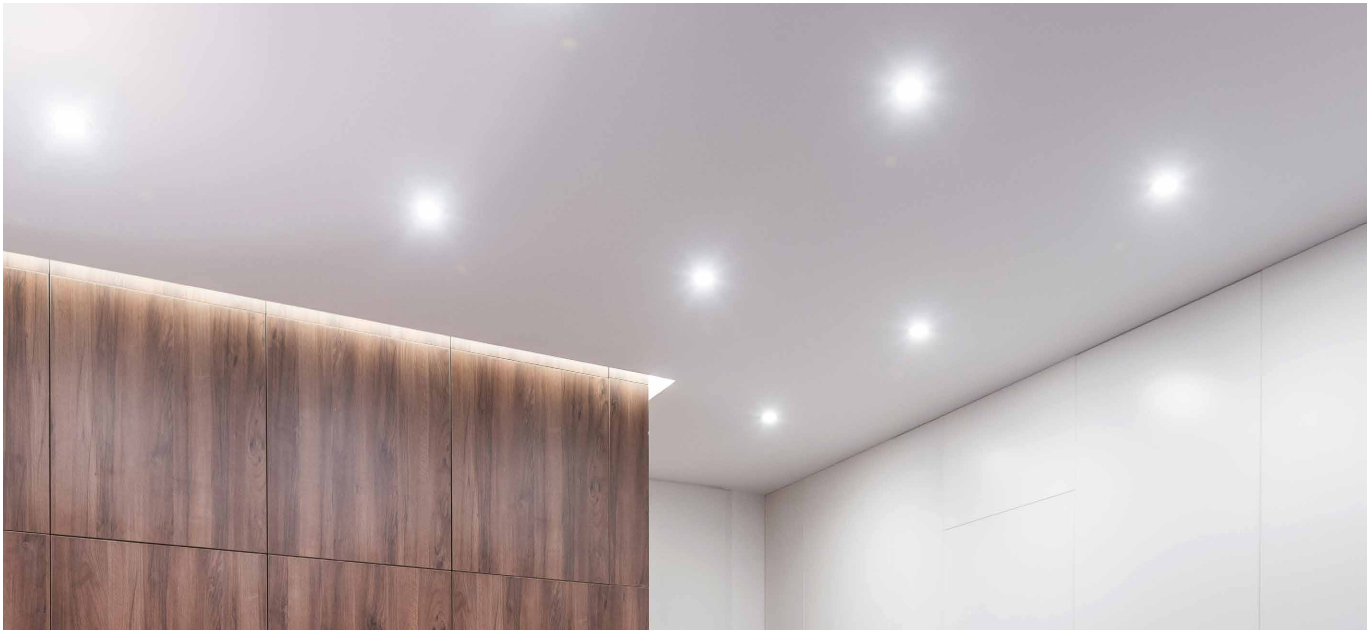

## L11.

Incasso in alluminio tornito con COB LED CRI>90 adatto per illuminazione primaria di grandi ambienti residenziali e retail. Ottica secondaria a scelta protetta. Ottimo rapporto lumen/watt; installabile ad incasso su cartongesso in ambienti interni. Montaggio con molle.